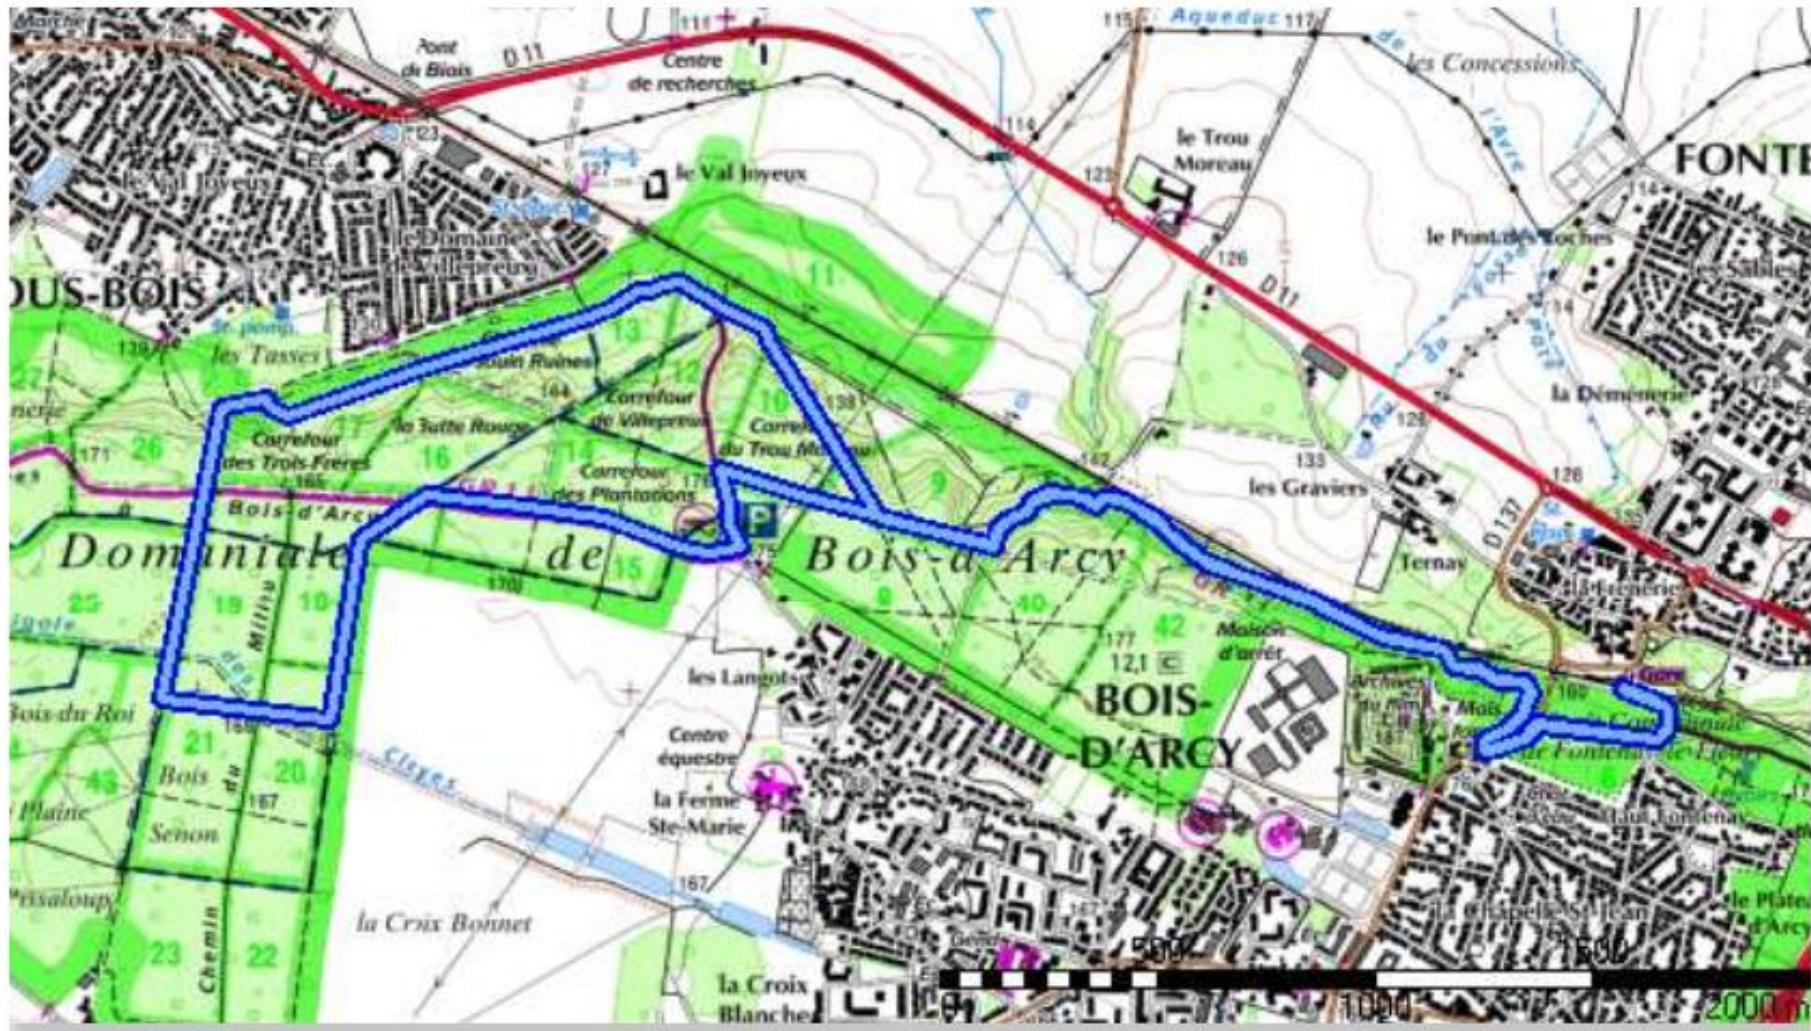

# Sortie Samedi 25 Avril, Bois-D'Arcy-Fontenay-le-Fleury.

Correction de la lecture boussole :  $0^{\circ} 55' 39.7''$  (2007)  
 Variation annuelle de cette correction :  $7.80'$

Début: 578265.91 / 2423235.68 Altitude : 161 m

Fin: 578269.22 / 2423230.72 Altitude : 161 m

Distance à plat 10029.33 m

Altitude minimum 129 m

Dénivelée positive 182 m